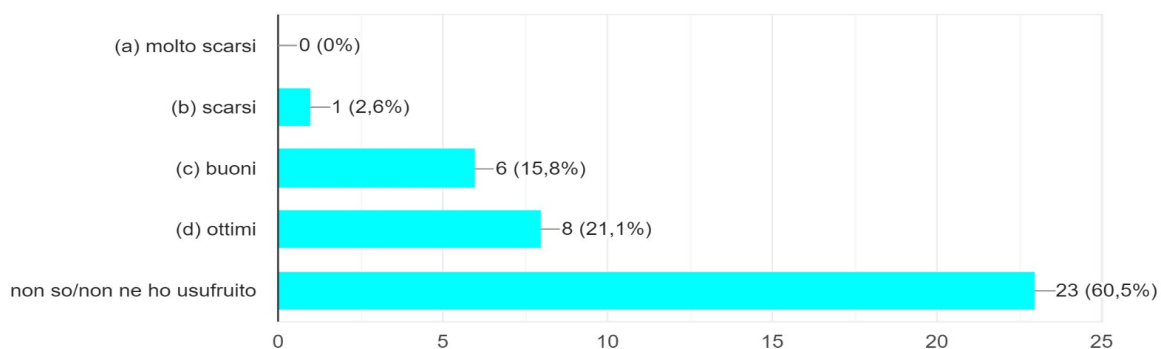

ISTITUTO SUPERIORE DI SCIENZE RELIGIOSE DELL'EMILIA

BIBLIOTECA MODENA - Servizi di scansione di articoli posseduti e prestito interbibliotecario nei limiti consentiti dalla legge (se non richiesti mettere "non so")