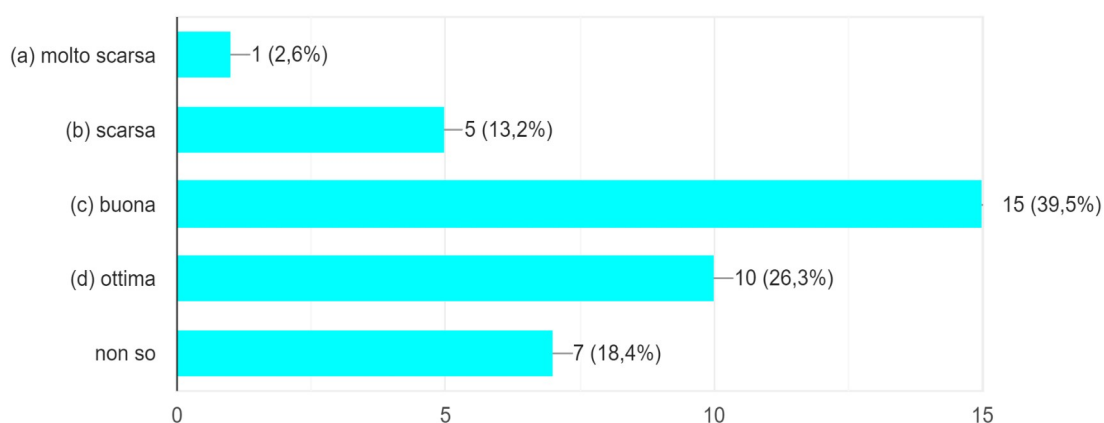

ANNO ACCADEMICO 2020-2021
VALUTAZIONE
BIBLIOTECHE CONVENZIONATE
Biblioteca diocesana Ferrini&Muratori - Modena

BIBLIOTECA MODENA - Accessibilità della biblioteca

BIBLIOTECA MODENA - Accessibilità della biblioteca