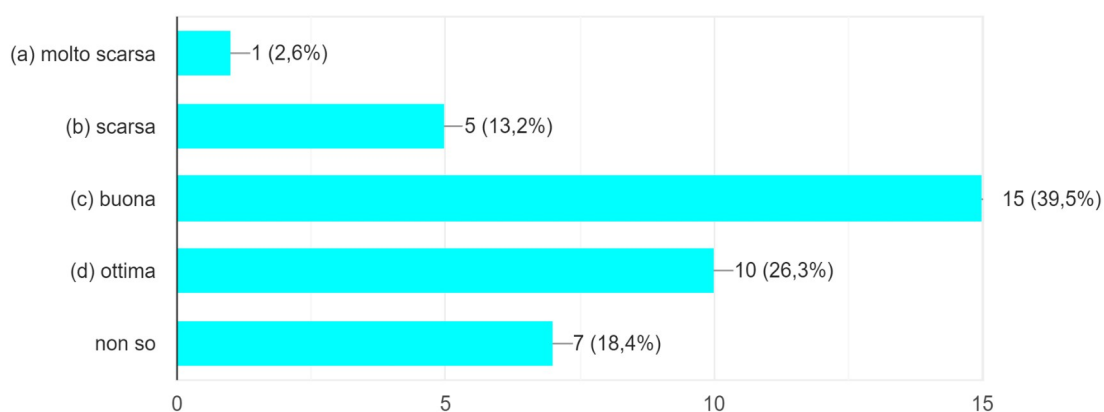

ANNO ACCADEMICO 2020-2021
VALUTAZIONE
BIBLIOTECHE CONVENZIONATE
Biblioteca diocesana Ferrini&Muratori - Modena

BIBLIOTECA MODENA - Accessibilità della biblioteca

BIBLIOTECA MODENA - Accessibilità della biblioteca