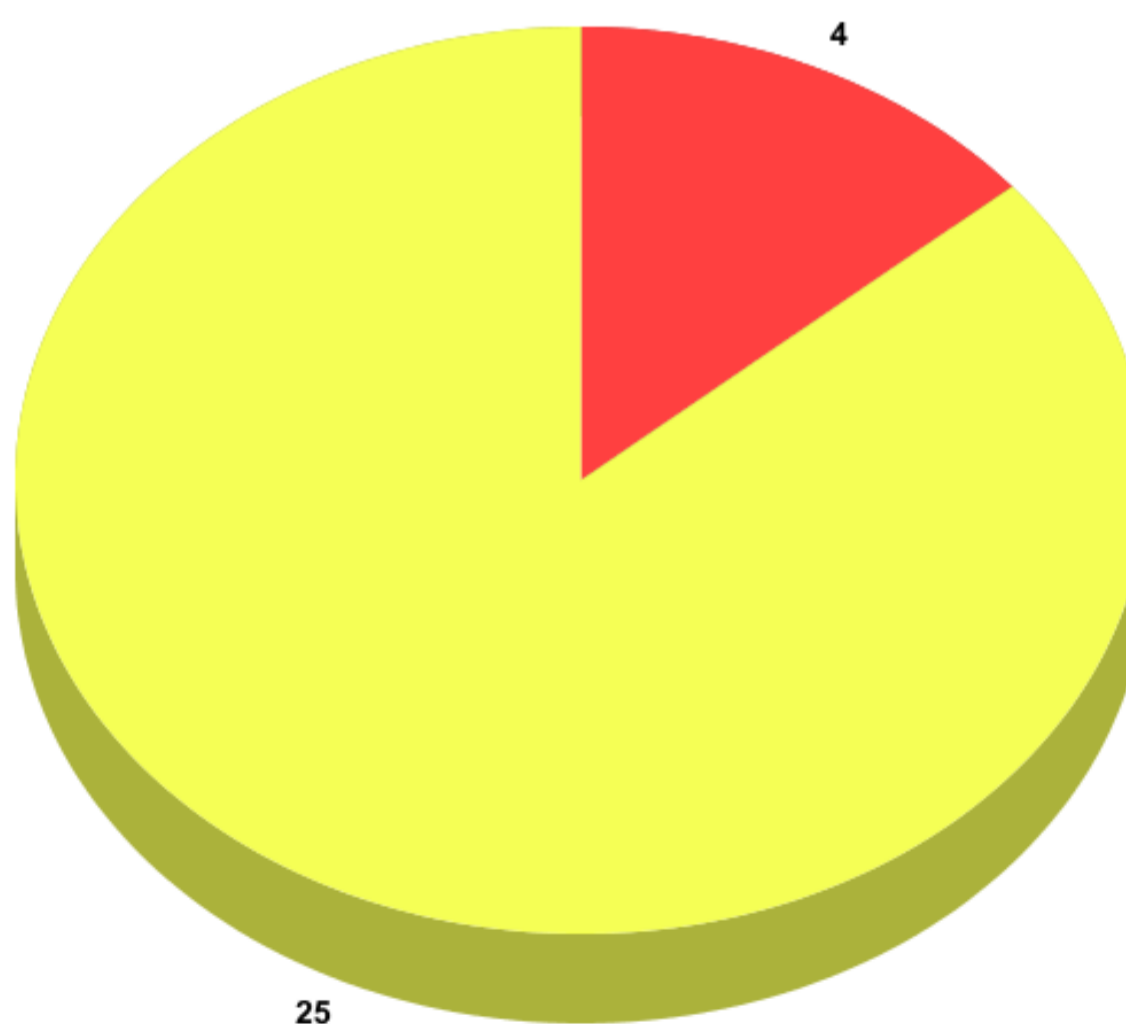

Ottima ■   Scarsa ■
Buona ■   Non so ■