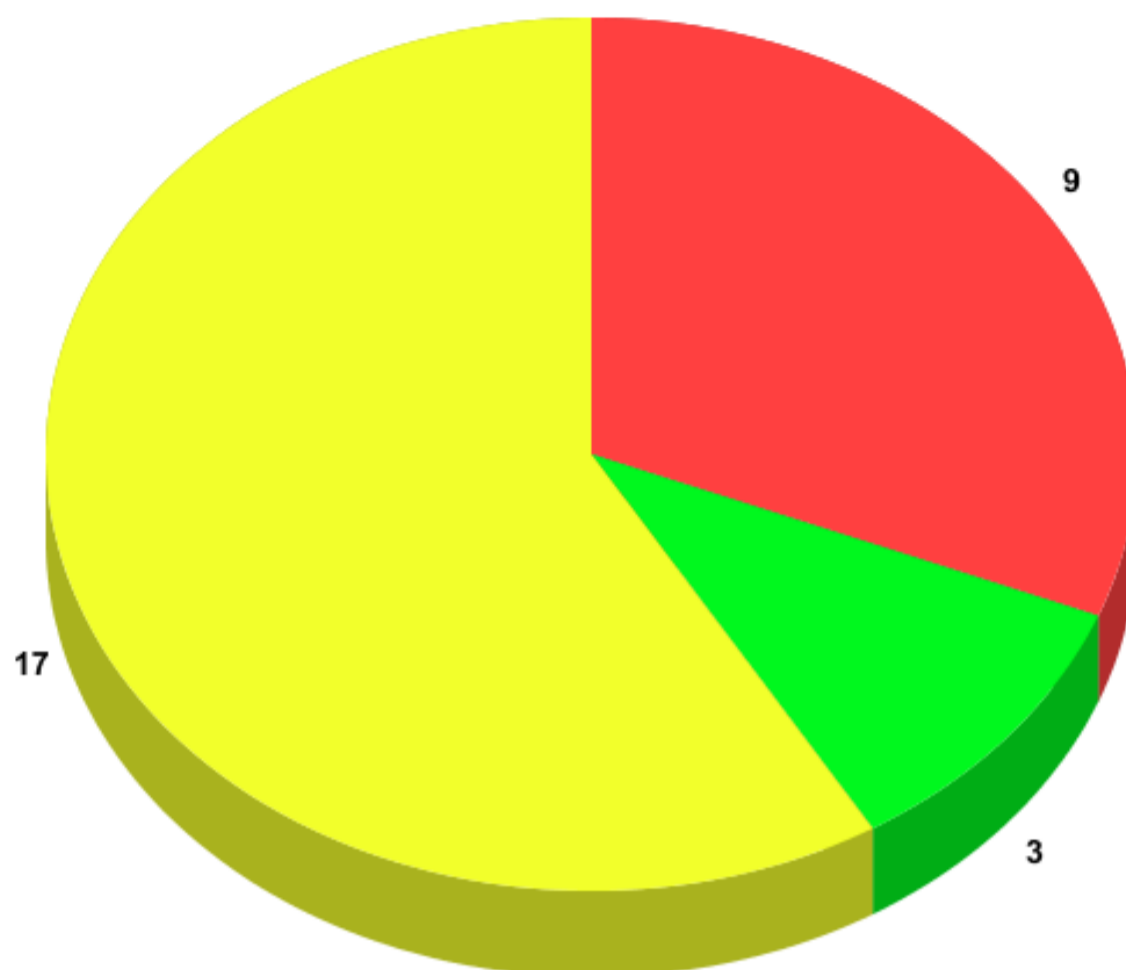

Ottima ■   Scarsa ■
Buona ■   Non so ■