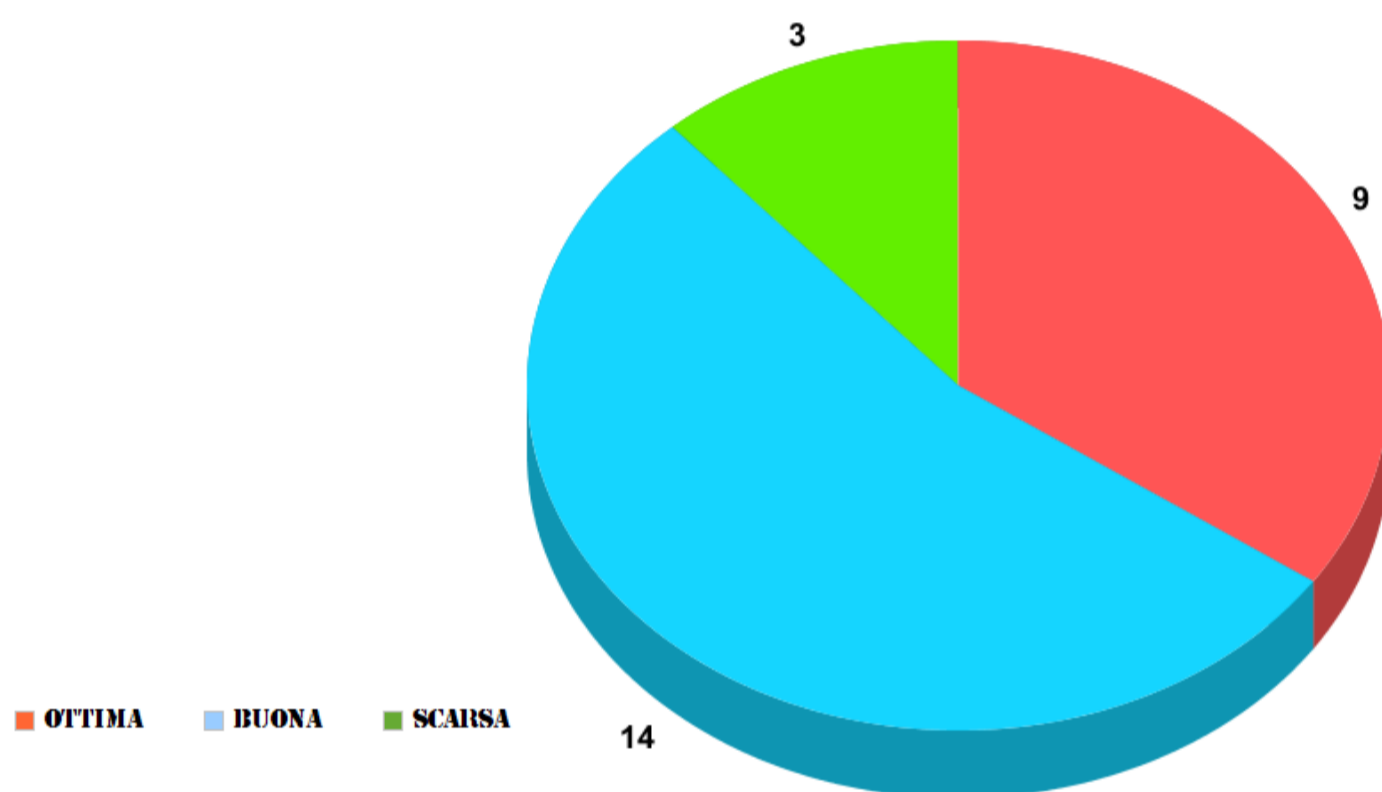

BIBLIOTECA DIOCESANA FERRINISMURATORI-MODENA - ACCESSIBILITÀ