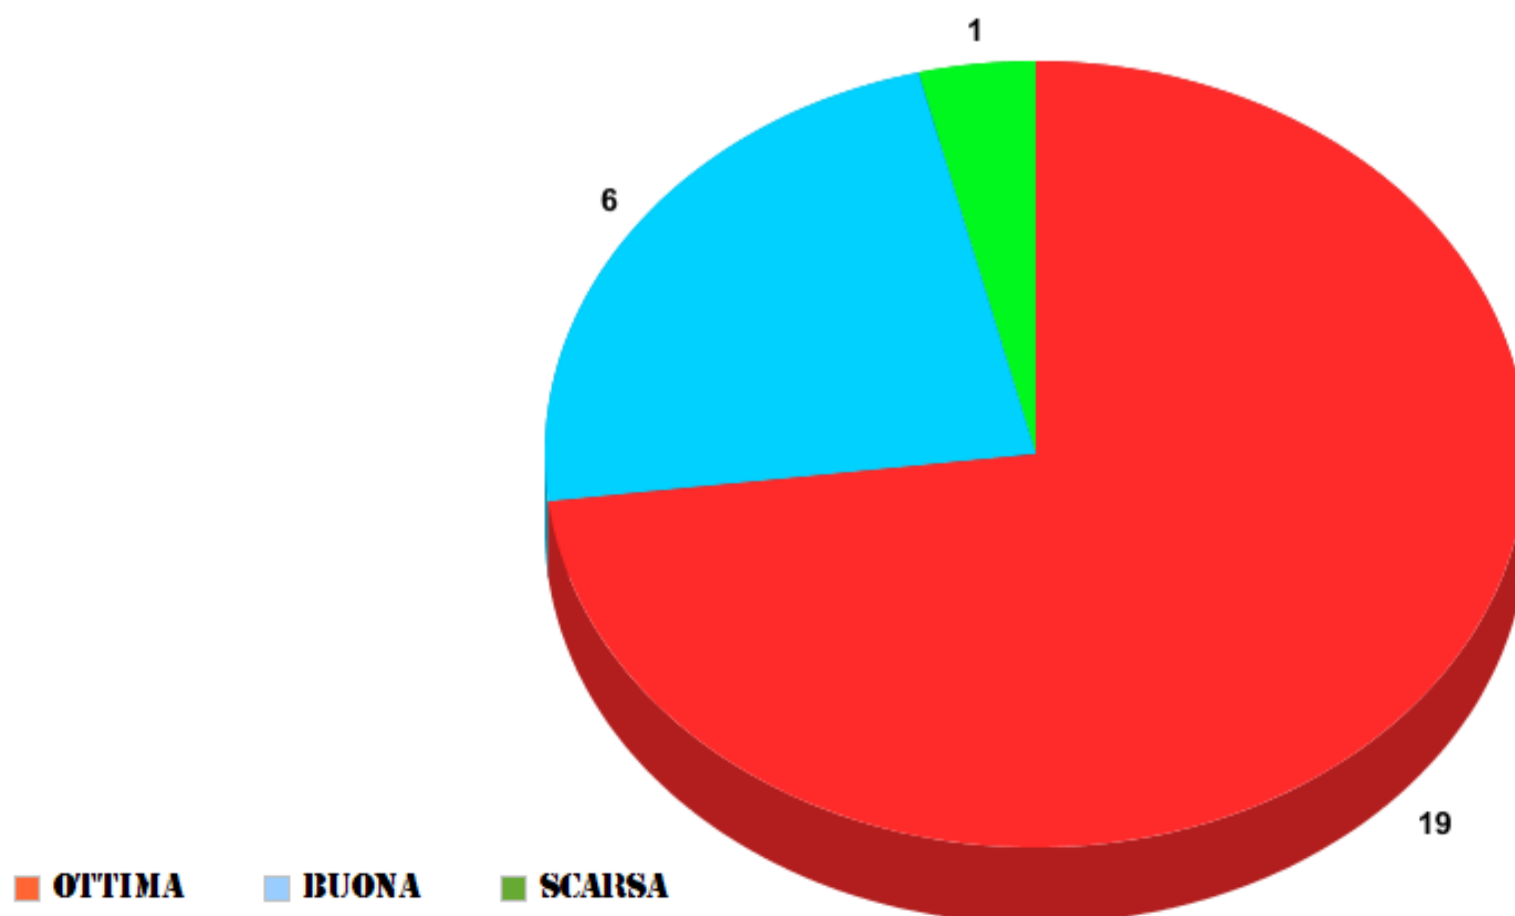

BIBLIOTECA DIOCESANA FERRINISMURATORI-MODENA - CORTESIA DEL PERSONALE