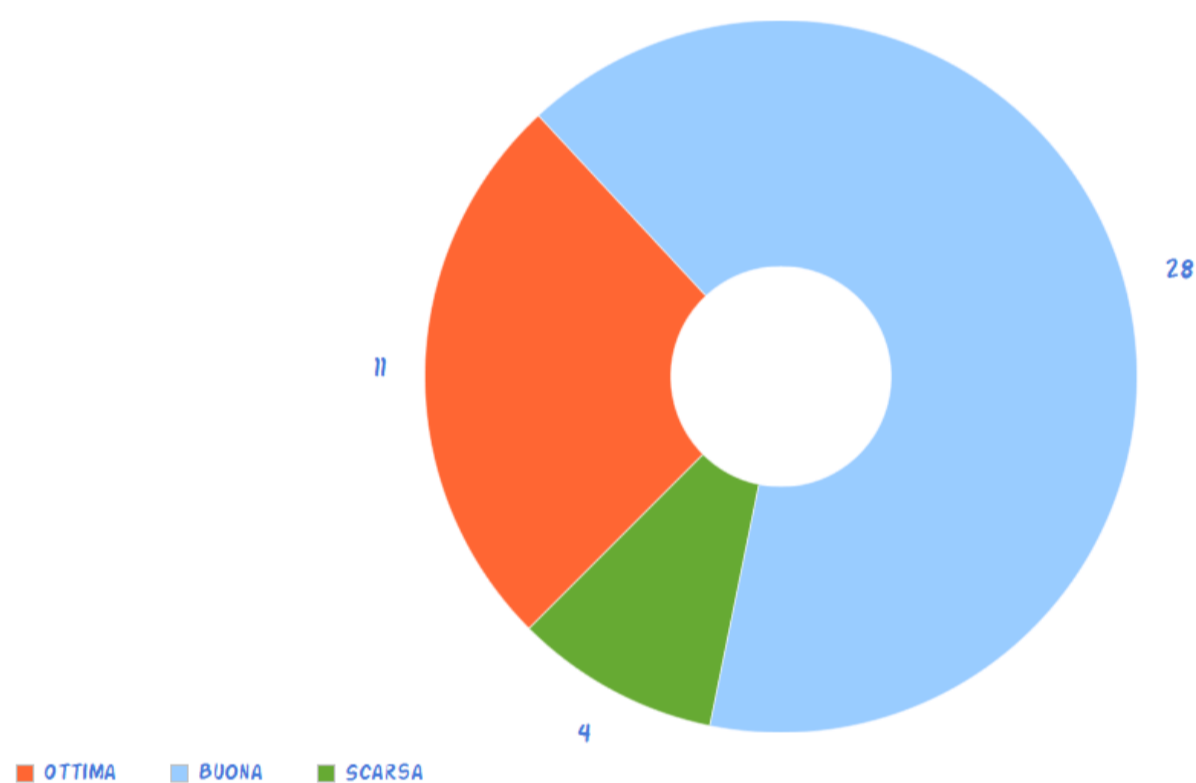

BIBLIOTECA DIOCESANA FERRINISMURATORI-MODENA - CORTESIA DEL PERSONALE